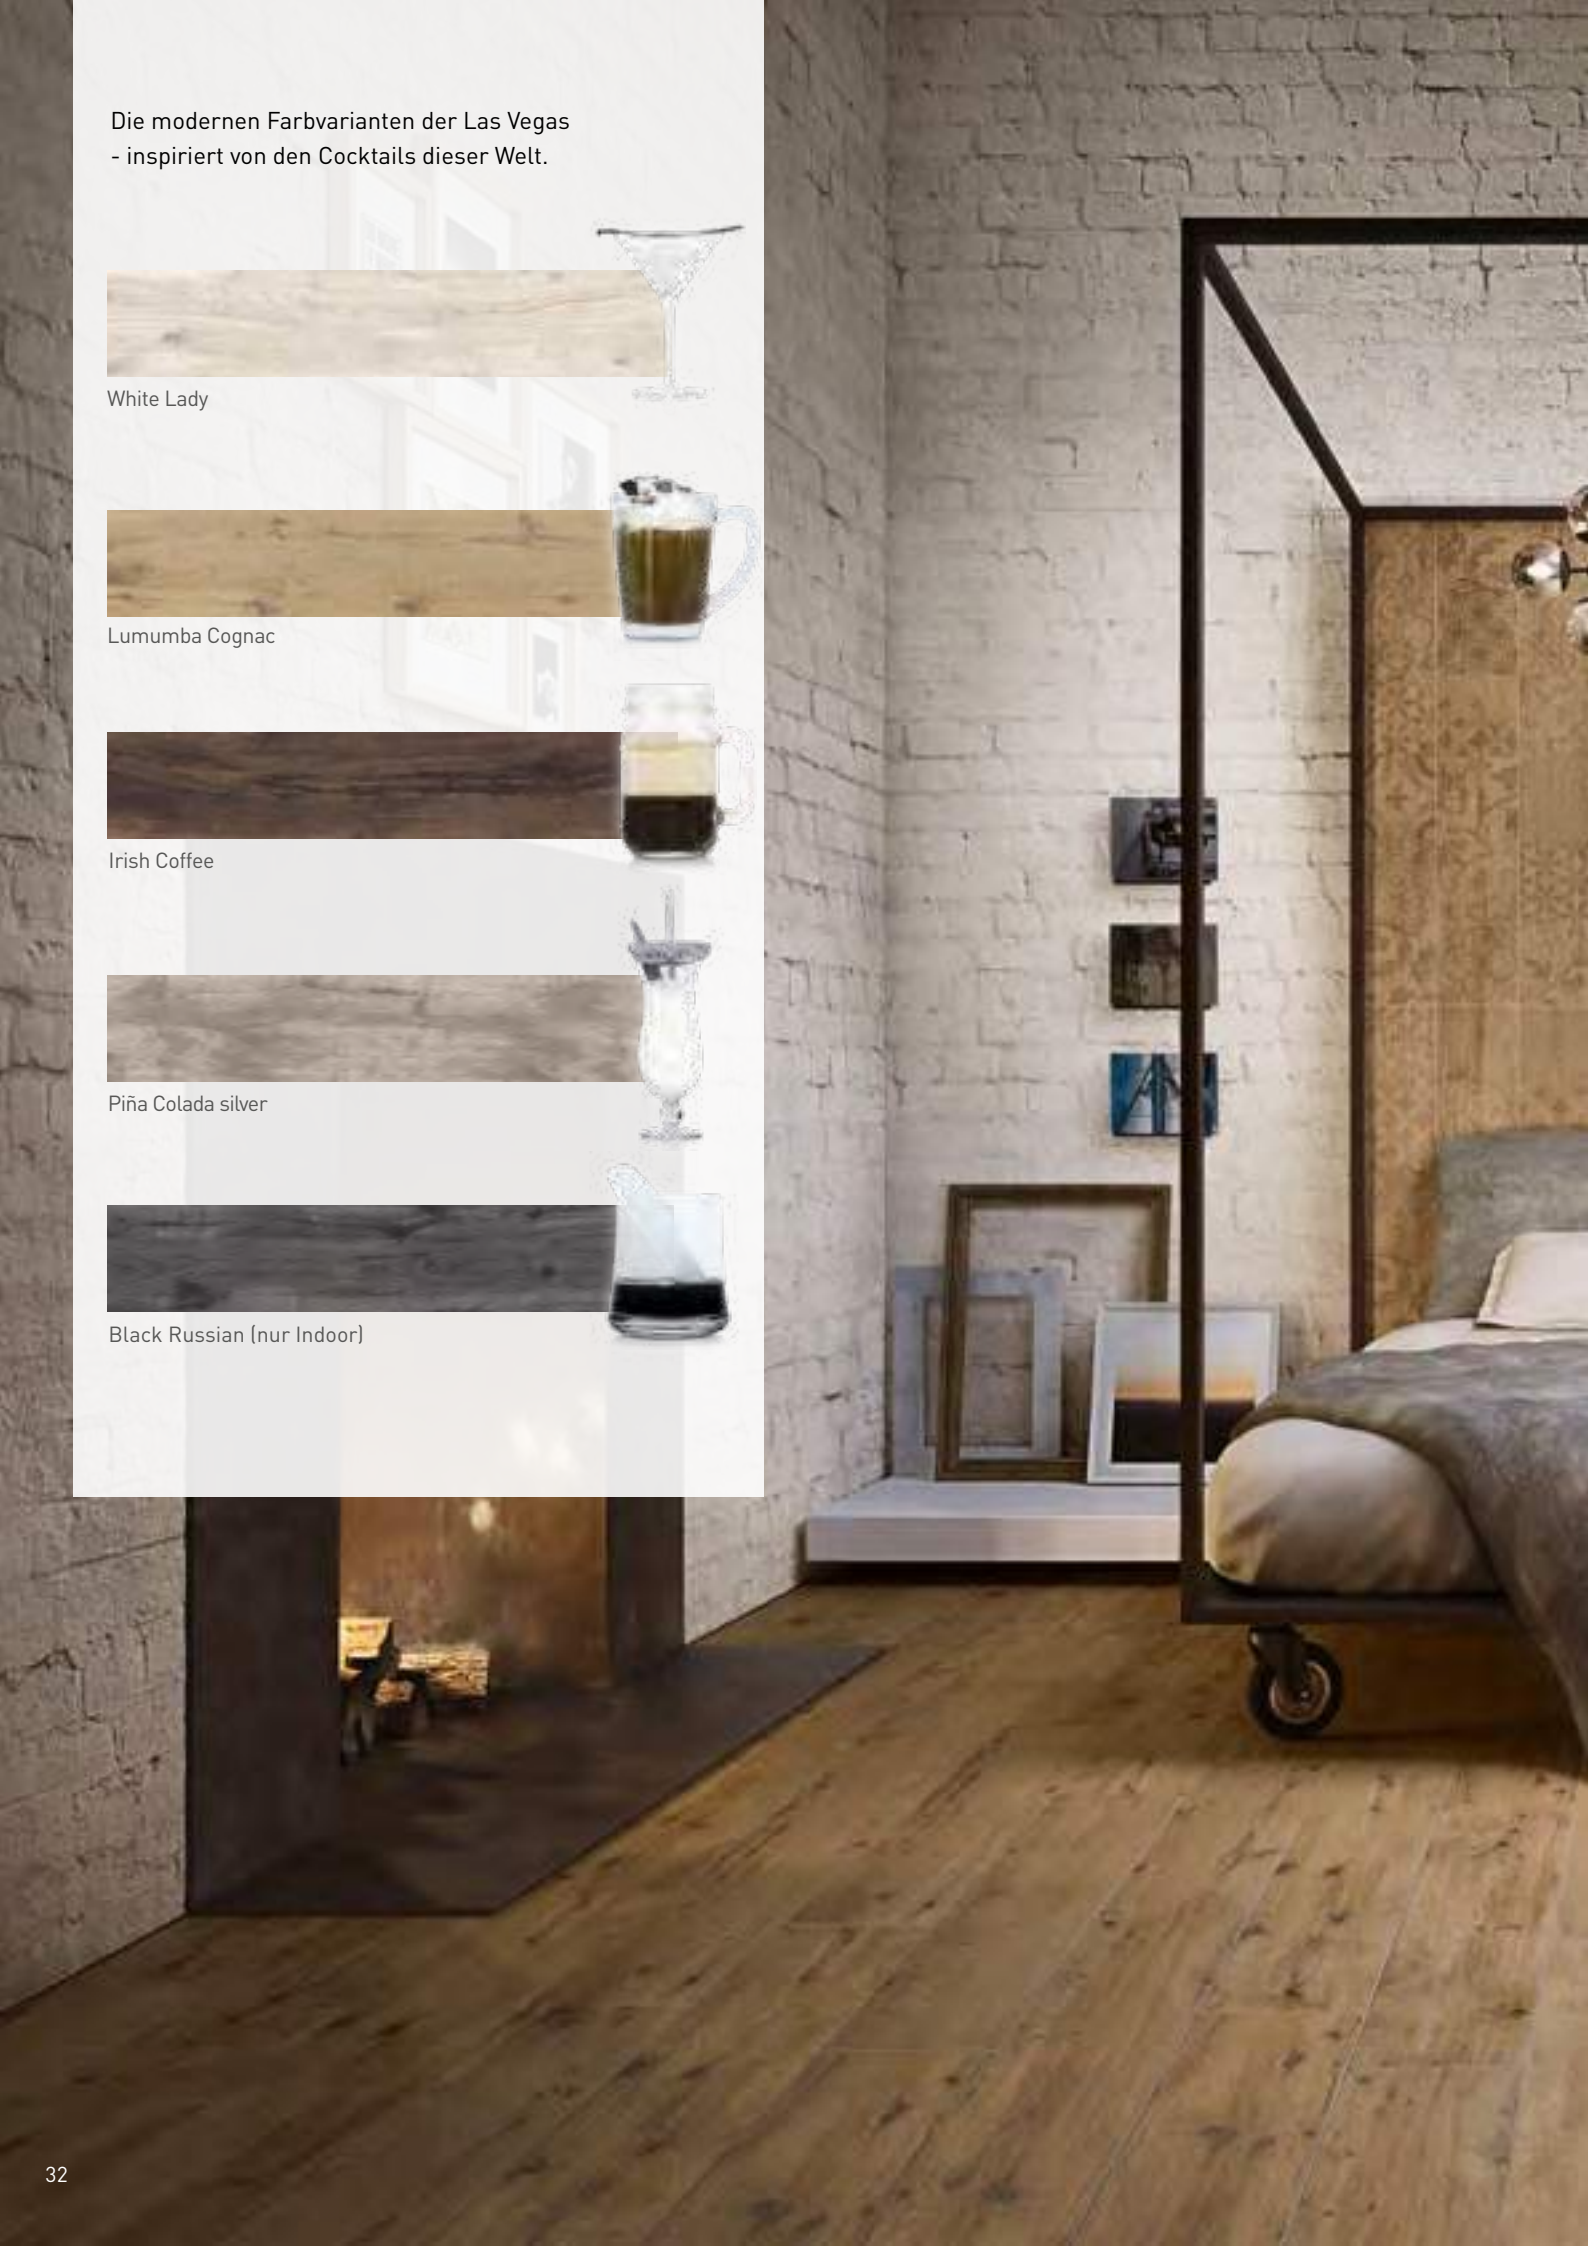

Die modernen Farbvarianten der Las Vegas
- inspiriert von den Cocktails dieser Welt.