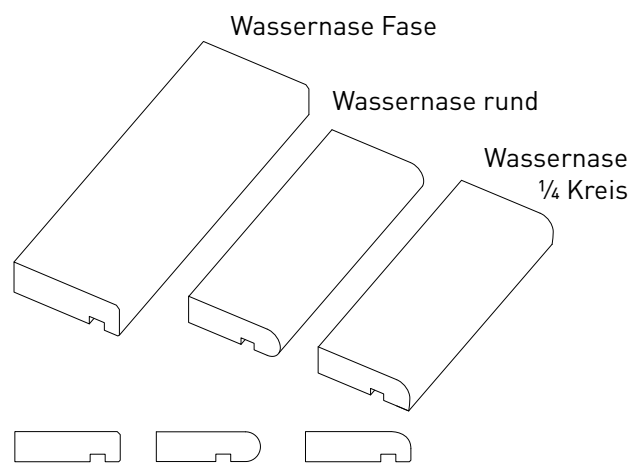

Maße: L = 60 / 100 / 120 cm
B = 25 - 40 cm
H = 4 - 20 cm

Sonderformate und Ecklösungen auf Anfrage lieferbar.

Mauerabdeckung / Fensterbank mit Wassernase

Einseitig als Fensterbank.
Zweiseitig als Mauerabdeckung.
Maß L je nach Grundplatte.