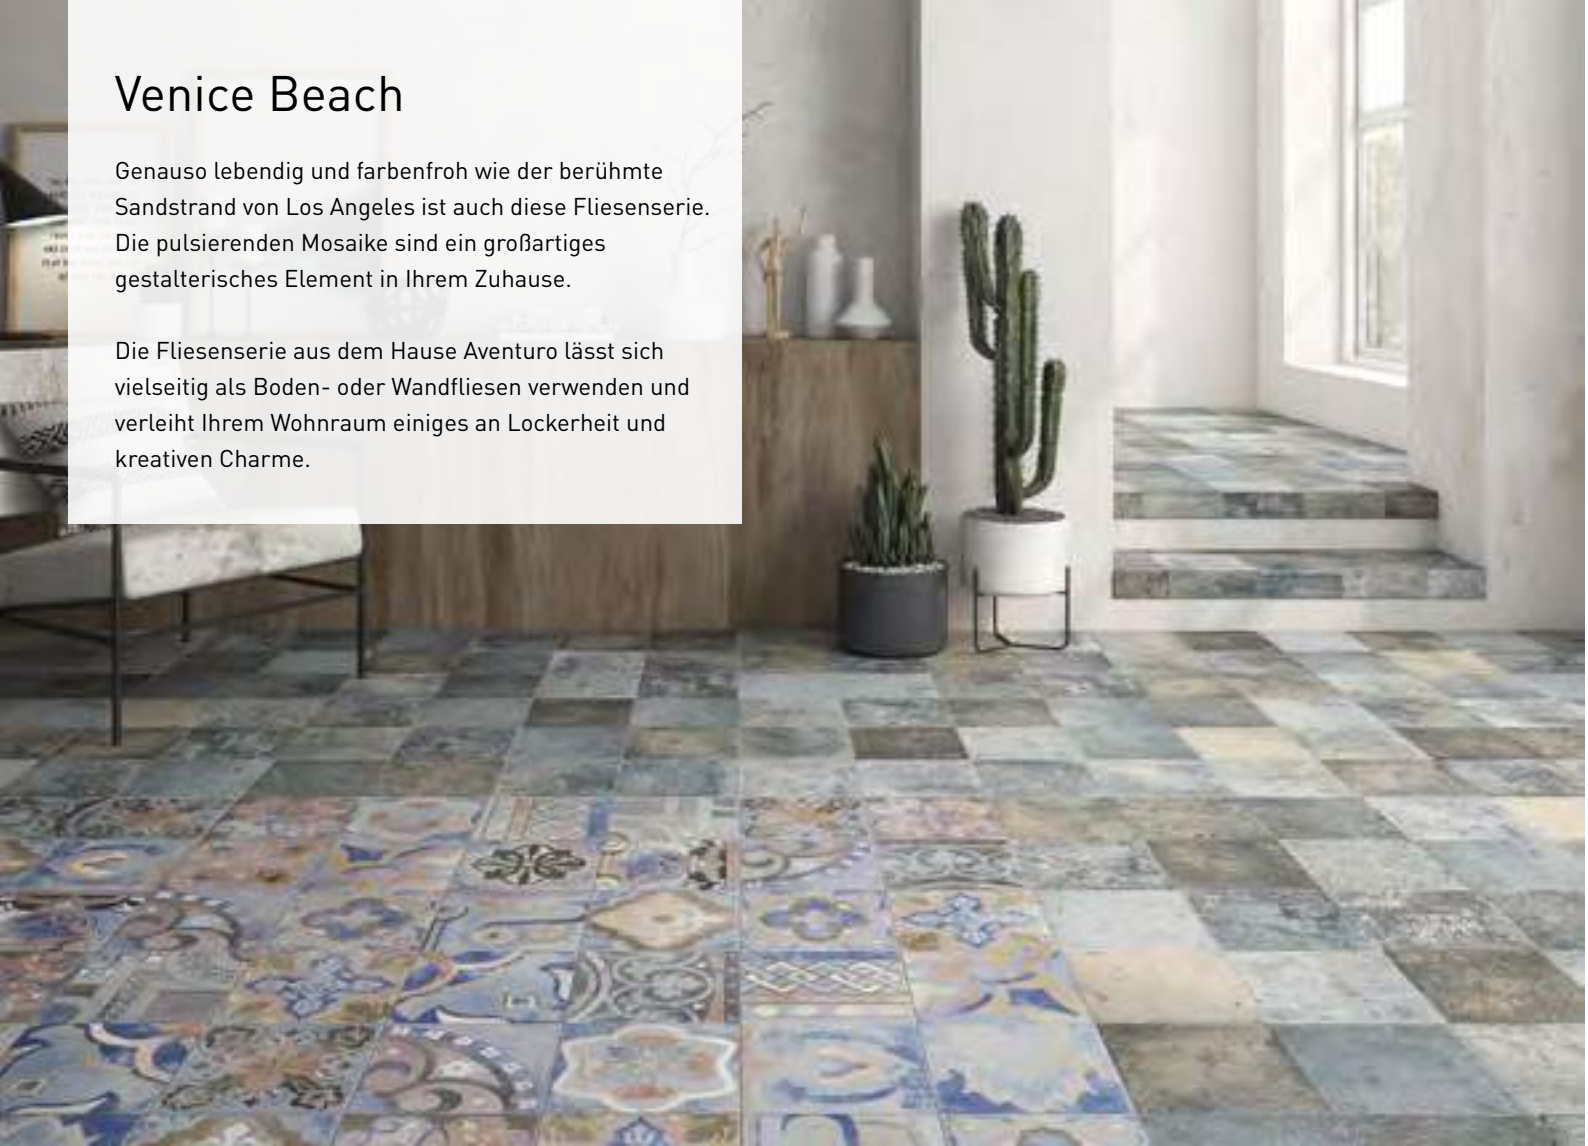

Venice Beach

Genauso lebendig und farbenfroh wie der berühmte Sandstrand von Los Angeles ist auch diese Fliesenserie. Die pulsierenden Mosaik sind ein großartiges gestalterisches Element in Ihrem Zuhause.

Die Fliesenserie aus dem Hause Aventuro lässt sich vielseitig als Boden- oder Wandfliesen verwenden und verleiht Ihrem Wohnraum einiges an Lockerheit und kreativen Charme.