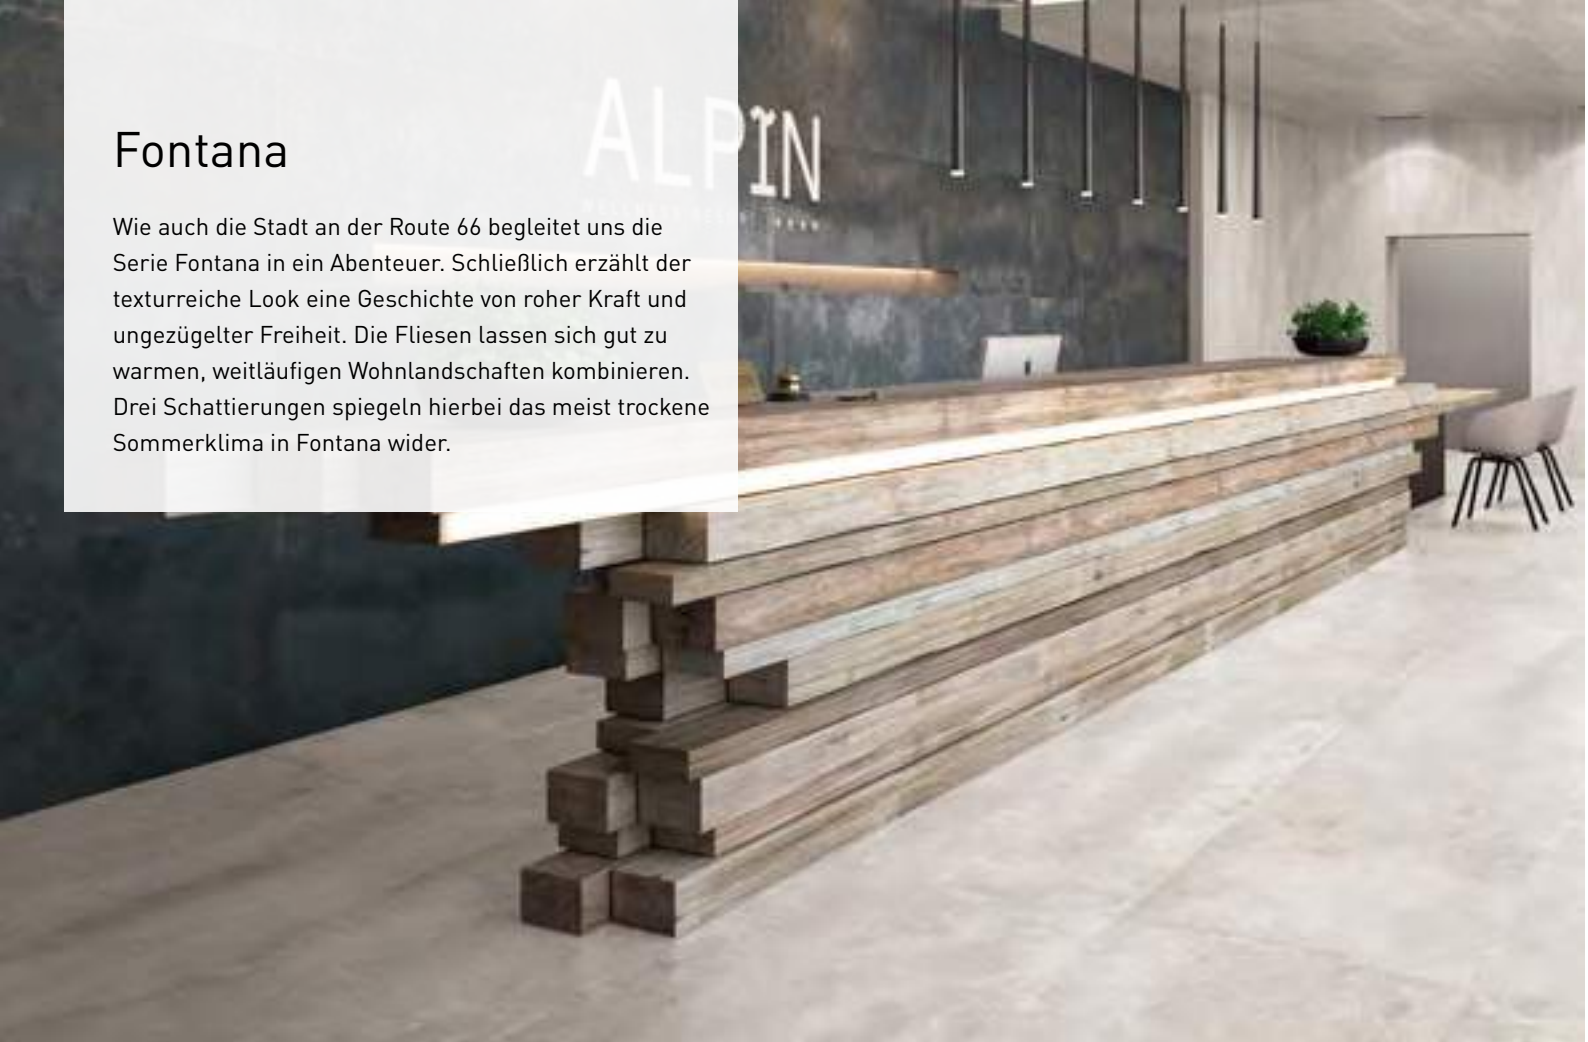

Fontana

Wie auch die Stadt an der Route 66 begleitet uns die Serie Fontana in ein Abenteuer. Schließlich erzählt der texturreiche Look eine Geschichte von roher Kraft und ungezügelter Freiheit. Die Fliesen lassen sich gut zu warmen, weitläufigen Wohnlandschaften kombinieren. Drei Schattierungen spiegeln hierbei das meist trockenere Sommerklima in Fontana wider.

Wandfliese
30 x 90 cm
Stärke 10,5 mm
rektifiziert

Dekorfliese Wave
30 x 90 cm
Stärke 10,5 mm
rektifiziert

Mosaik
30 x 30 cm
Stärke 9,5 mm
R10B

Feinsteinzeug | 60 x 60 cm - Stärke 9,5 mm | rektifiziert

Sockel | 7 x 60 cm - Stärke 9,5 mm